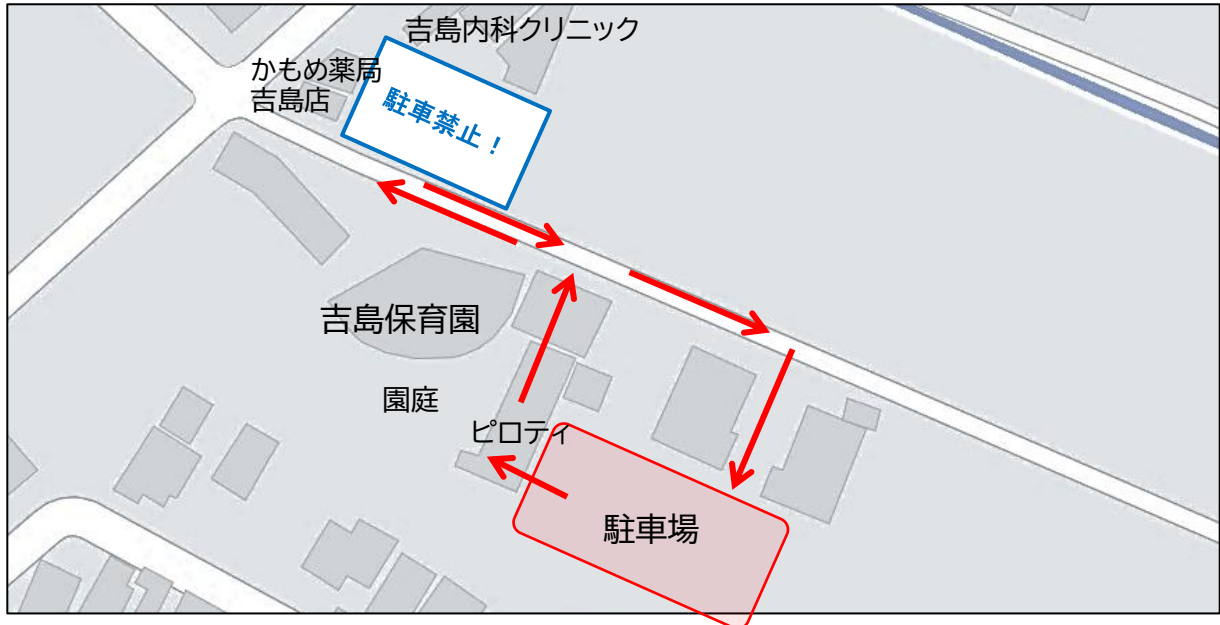

配布文書②

令和4年9月2日

保護者 各位

駐車場のご案内

魚津市立清流小学校
校長 鹿熊 康成
PTA会長 尾谷 秀隆

運動会に利用できる駐車場については、下記のとおりです。注意事項をご一読の上、事故やトラブルのないようご利用くださいますようお願いいたします。

記

- 1 駐車可能場所
- ① 清流小学校北駐車場
 - ② 吉島会館
 - ③ 農村環境改善センター
 - ④ 吉島保育園
 - ⑤ 新川高校

2 お知らせとお願い

- ・十分なスペースがありませんので、できるだけ、自家用車の相乗りまたは徒歩、自転車等での来校にご協力ください。
- ・たくさんの方にご利用いただけるよう、できるだけつめて駐車してください。
- ・くれぐれも、路上には駐車されないよう、お願いいたします。
- ・④「吉島保育園」、⑤「新川高校」については、裏面をご覧ください。

④「吉島保育園」の駐車について

- ※駐車場には、2軒ある家の間から入り、保育園のピロティを通って出てください。
- ※園庭には入らないよう、お願いします。
- ※吉島内科クリニック駐車場には、停めないでください。

⑤「新川高校」の駐車について

- ※校舎横駐車場とグラウンド駐車場が利用できます。グラウンド駐車場は、野球部の活動中にファウルボールが飛んでくる可能性があるそうです。ご了承ください。
- ※グラウンド駐車場と道路をはさんで海側にある駐車場と、新川高校とローソンの間の土地は、新川高校の駐車場ではありません。駐車されないようお願いいたします。